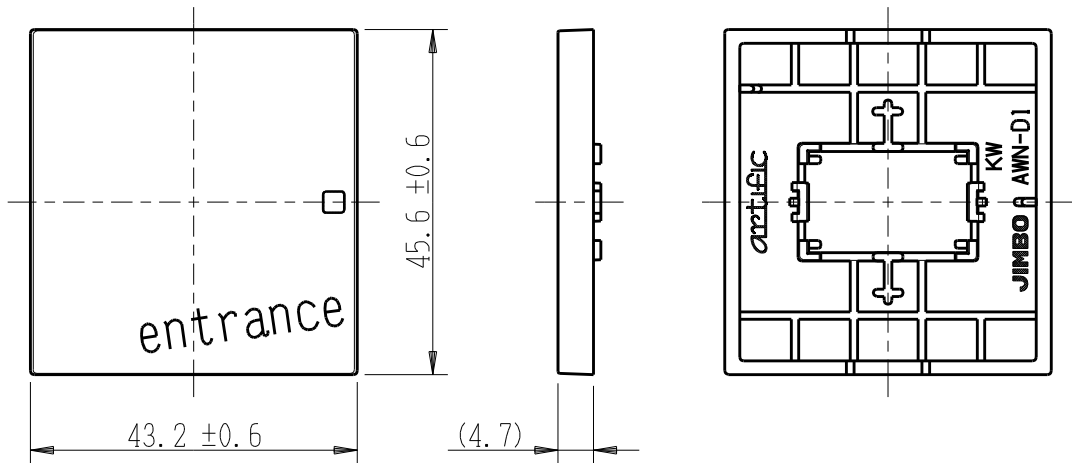

製 番	AWN-D1-E01 KW	製 品 名	artific series	第三角法
			操作板 2個用	

樹脂色

KW: Kinetic White: キネティック ホワイト

文字色; オリジナルグレー

※ 仕様及び外観は商品改良のため、予告なく変更する事がありますので、都度、最新版をご確認ください。

作 成	2026年03月03日	 神保電器株式会社
--------	-------------	---