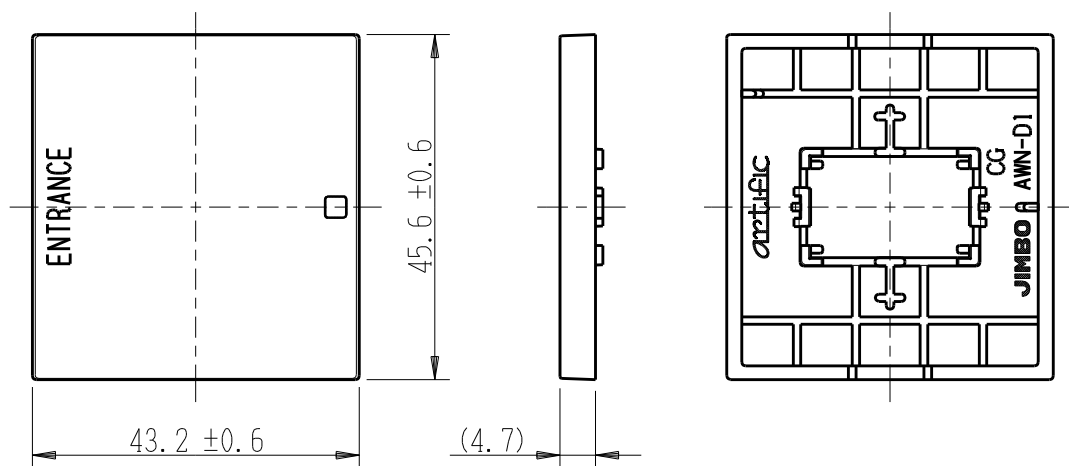

製 番	AWN-D1-E01 CG	製 品 名	artific series	
			操作板 2個用	
			第三角法	

樹脂色

CG: Contemporary Gray: コンテンポラリー グレー

文字色; オリジナルグレー

※ 仕様及び外観は商品改良のため、予告なく変更する事がありますので、都度、最新版をご確認ください。

作 成	2026年03月02日	 神保電器株式会社
--------	-------------	--