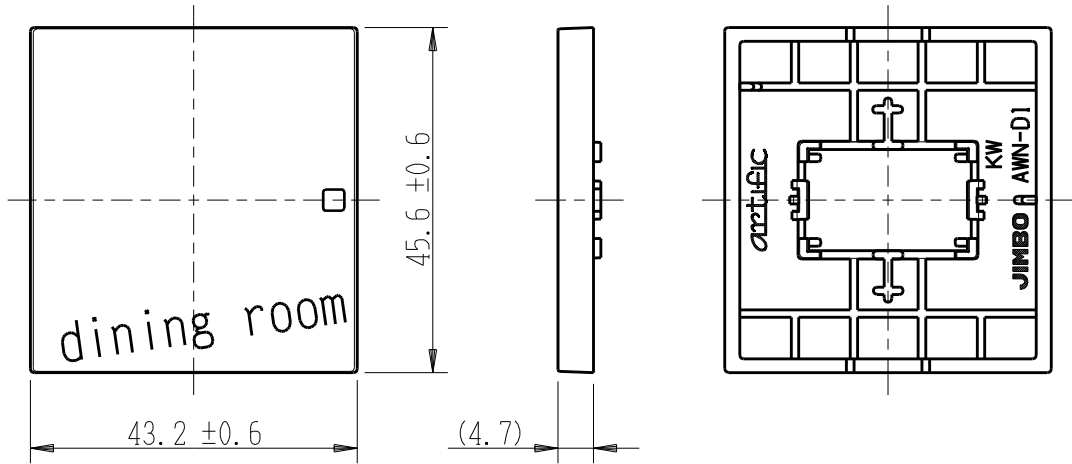

製 番	AWN-D1-D03 KW	製 品 名	artific series	第三角法
			操作板 2個用	

樹脂色

KW: Kinetic White: キネティック ホワイト

文字色; オリジナルグレー

※ 仕様及び外観は商品改良のため、予告なく変更する事がありますので、都度、最新版をご確認ください。

作 成	2026年03月03日	 神保電器株式会社
--------	-------------	--