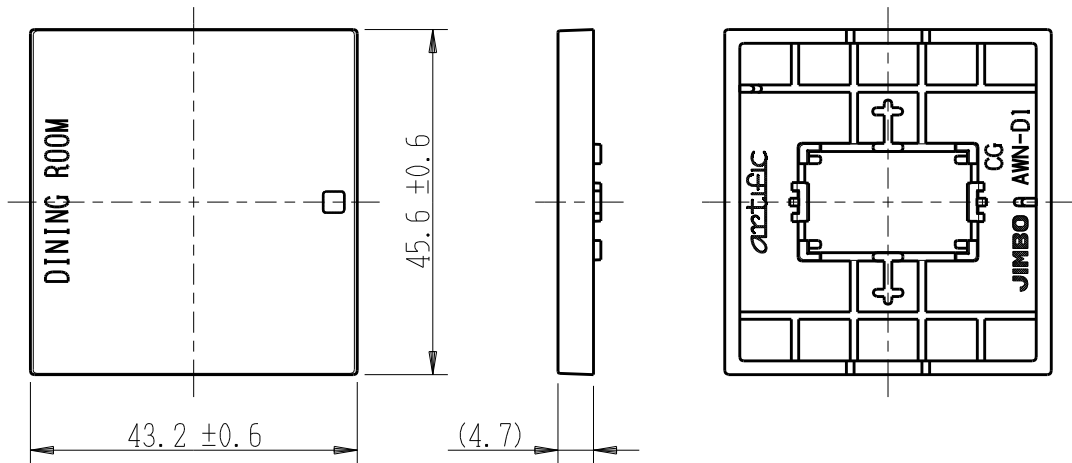

製 番	AWN-D1-D03 CG	製 品 名	artific series	
			操作板 2個用	
			第三角法	

樹脂色

CG: Contemporary Gray: コンテンポラリー グレー

文字色; オリジナルグレー

※ 仕様及び外観は商品改良のため、予告なく変更する事がありますので、都度、最新版をご確認ください。

作 成	2026年03月02日	 神保電器株式会社
--------	-------------	--