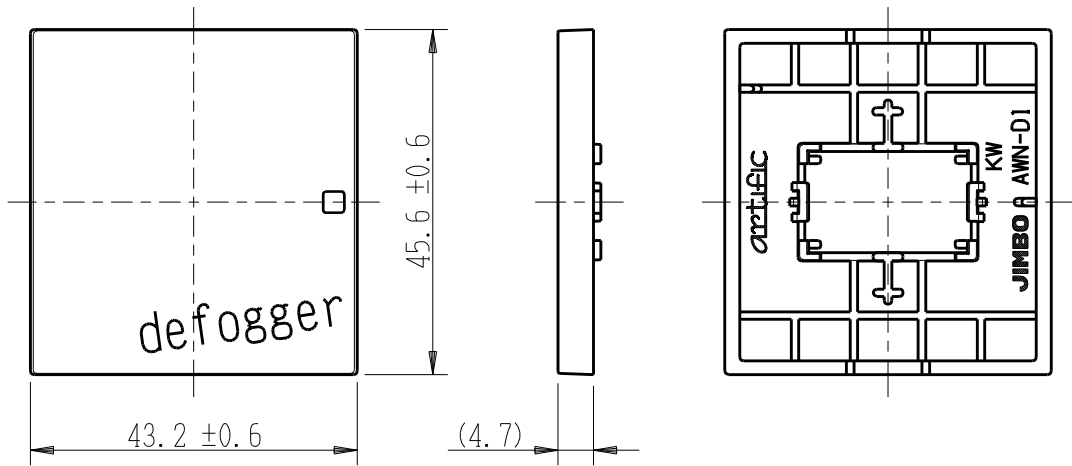

製 番	AWN-D1-D02 KW	製 品 名	artific series	第三角法
			操作板 2個用	

樹脂色

KW: Kinetic White: キネティック ホワイト

文字色; オリジナルグレー

※ 仕様及び外観は商品改良のため、予告なく変更する事がありますので、都度、最新版をご確認ください。

作 成	2026年03月03日	 <b>神保電器株式会社</b>
--------	-------------	---