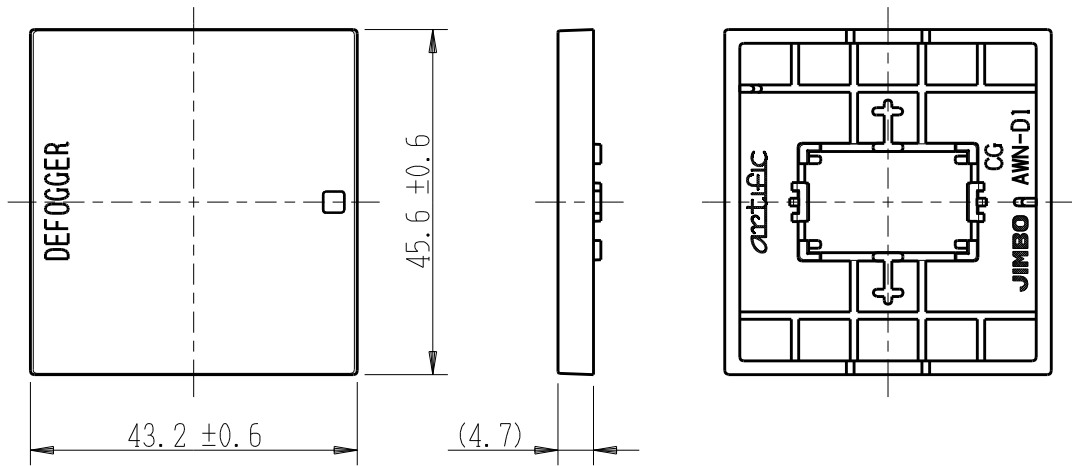

製 番	AWN-D1-D02 CG	製 品 名	artific series	第三角法
			操作板 2個用	

樹脂色

CG: Contemporary Gray: コンテンポラリー グレー

文字色; オリジナルグレー

※ 仕様及び外観は商品改良のため、予告なく変更する事がありますので、都度、最新版をご確認ください。

作 成	2026年03月02日	 神保電器株式会社
--------	-------------	--