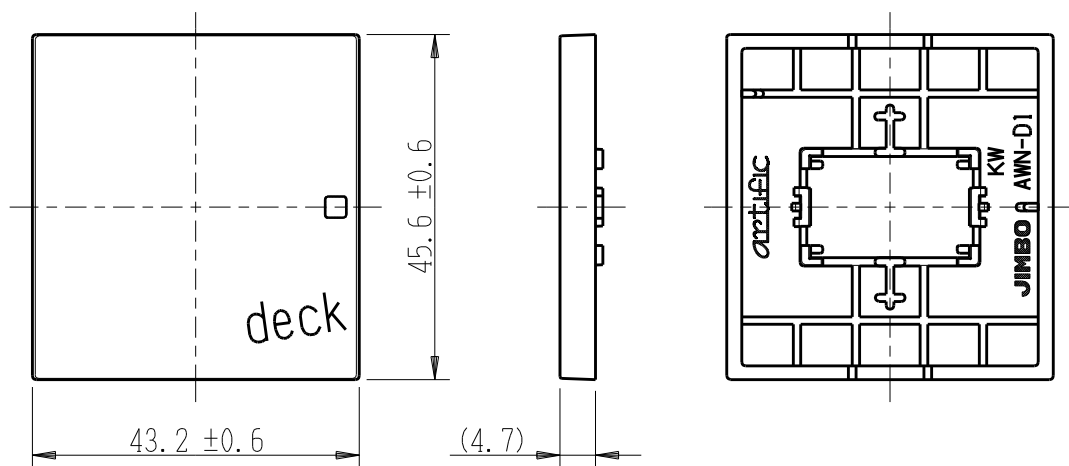

製 番	AWN-D1-D01 KW	製 品 名	artific series	
			操作板 2個用	
			第三角法	

樹脂色

KW: Kinetic White: キネティック ホワイト

文字色; オリジナルグレー

※ 仕様及び外観は商品改良のため、予告なく変更する事がありますので、都度、最新版をご確認ください。

作 成	2026年03月03日	 神保電器株式会社	
--------	-------------	---	--