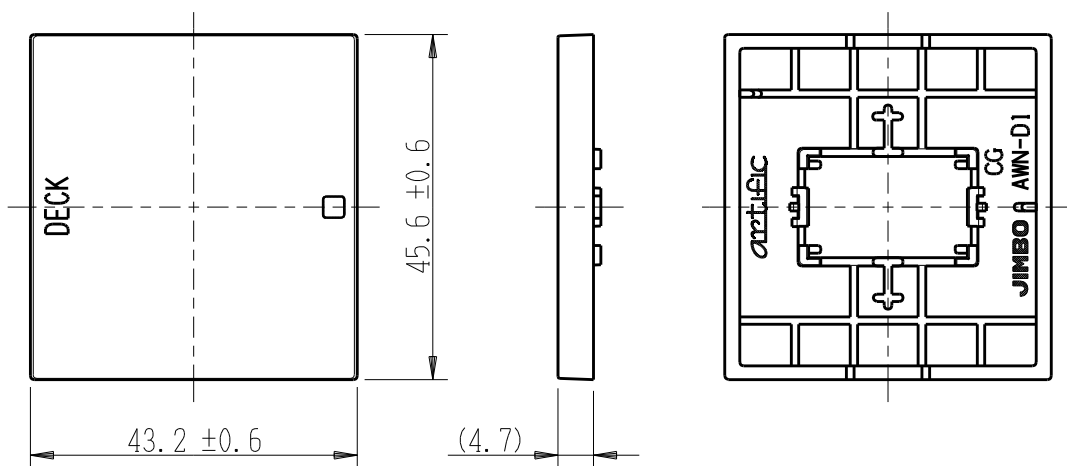

製 番	AWN-D1-D01 CG	製 品 名	artific series	
			操作板 2個用	
			第三角法	

樹脂色

CG: Contemporary Gray: コンテンポラリー グレー

文字色; オリジナルグレー

※ 仕様及び外観は商品改良のため、予告なく変更する事がありますので、都度、最新版をご確認ください。

作 成	2026年03月02日	 神保電器株式会社	
--------	-------------	--	--