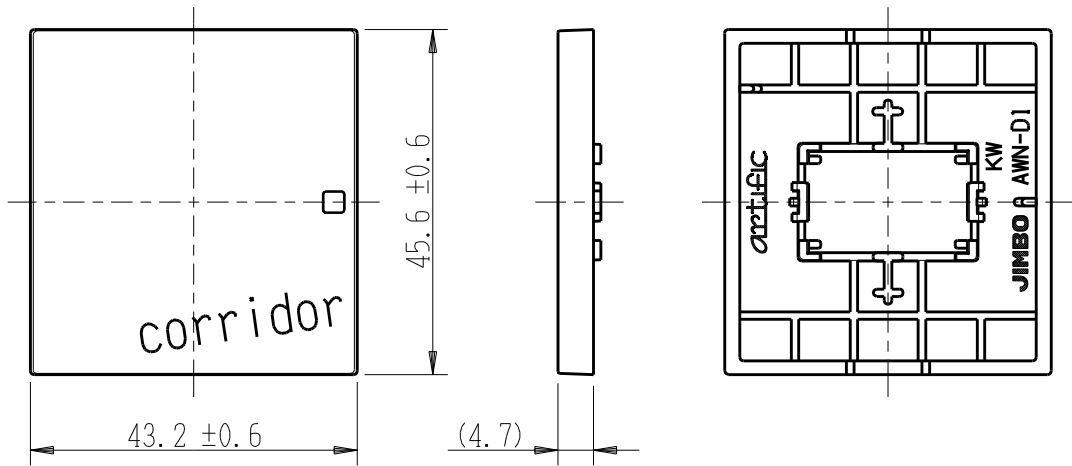

製 番	AWN-D1-C02 KW	製 品 名	artific series	第三角法
			操作板 2個用	

樹脂色

KW: Kinetic White: キネティック ホワイト

文字色; オリジナルグレー

※ 仕様及び外観は商品改良のため、予告なく変更する事がありますので、都度、最新版をご確認ください。

作 成	2026年03月03日	 神保電器株式会社
--------	-------------	--