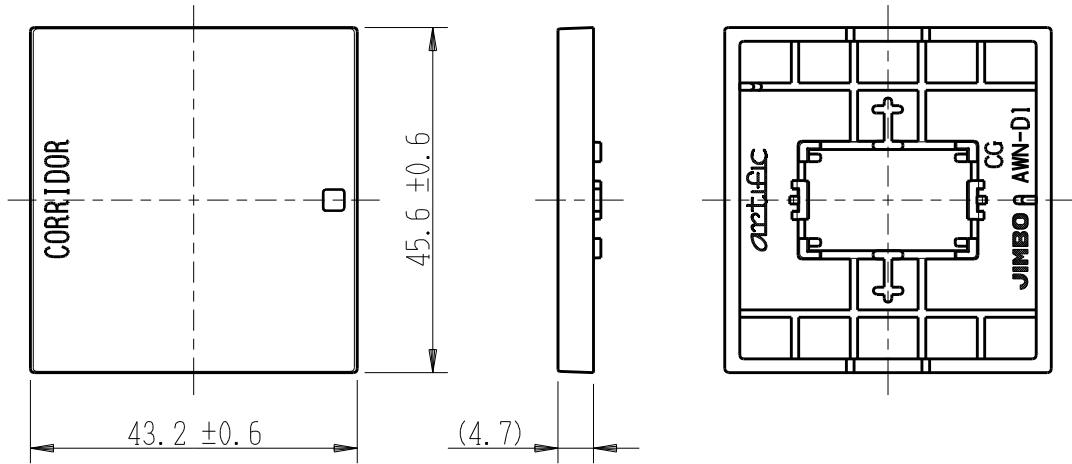

製 番	AWN-D1-C02 CG	製 品 名	artific series	
			操作板 2個用	
			第三角法	

樹脂色

CG: Contemporary Gray: コンテンポラリー グレー

文字色; オリジナルグレー

※ 仕様及び外観は商品改良のため、予告なく変更する事がありますので、都度、最新版をご確認ください。

作 成	2026年03月02日	 神保電器株式会社	
--------	-------------	--	--