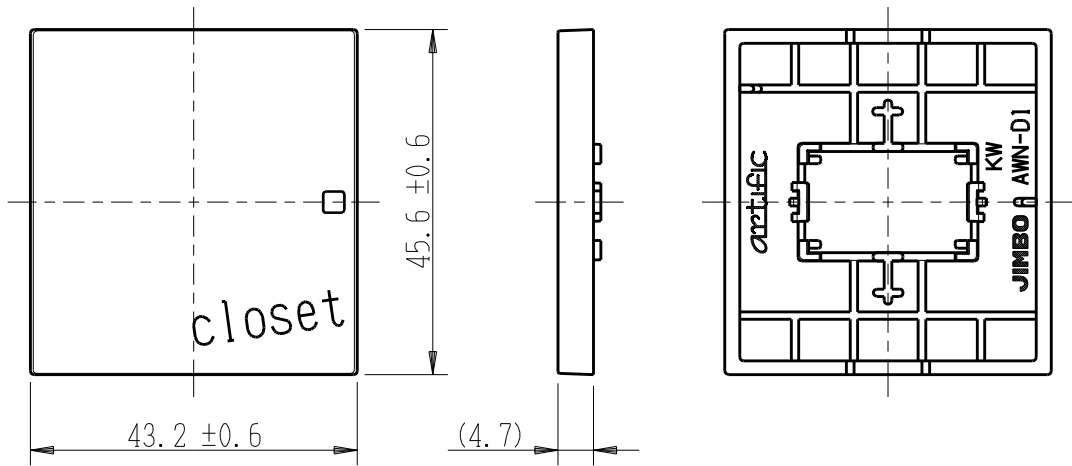

製 番	AWN-D1-C01 KW	製 品 名	artific series	
			操作板 2個用	
			第三角法	

樹脂色

KW: Kinetic White: キネティック ホワイト

文字色; オリジナルグレー

※ 仕様及び外観は商品改良のため、予告なく変更する事がありますので、都度、最新版をご確認ください。

作 成	2026年03月03日	 神保電器株式会社	
--------	-------------	---	--