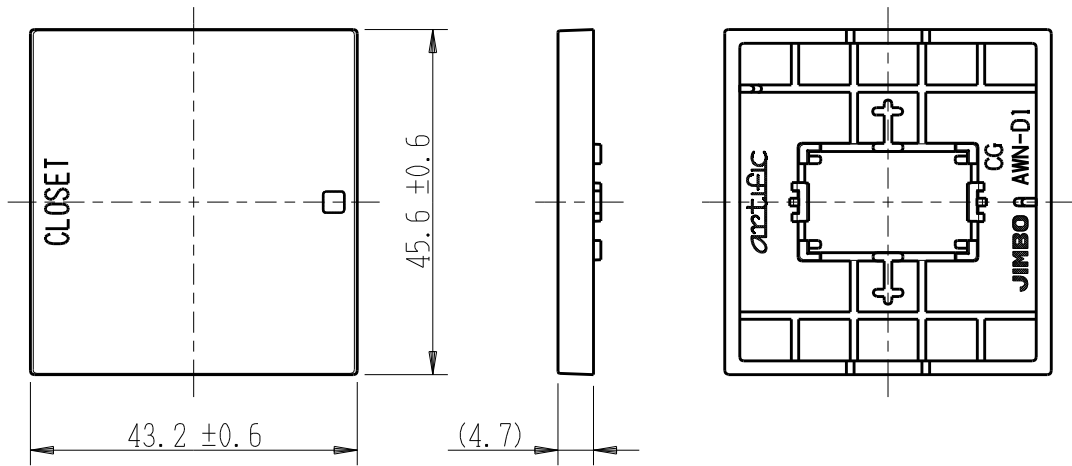

製 番	AWN-D1-C01 CG	製 品 名	artific series	
			操作板 2個用	
			第三角法	

樹脂色

CG: Contemporary Gray: コンテンポラリー グレー

文字色; オリジナルグレー

※ 仕様及び外観は商品改良のため、予告なく変更する事がありますので、都度、最新版をご確認ください。

作 成	2026年03月02日	 神保電器株式会社	
--------	-------------	---	--