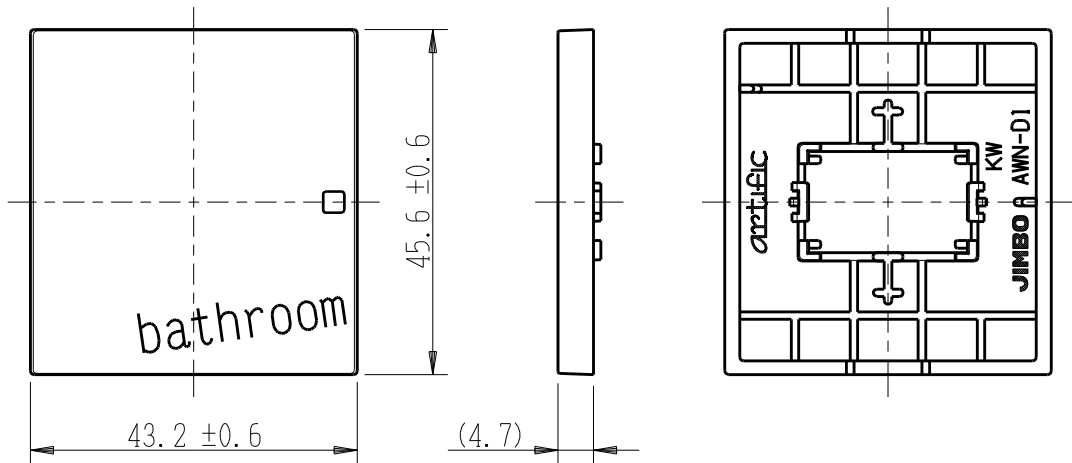

製 番	AWN-D1-B02 KW	製 品 名	artific series	第三角法
			操作板 2個用	

樹脂色

KW: Kinetic White: キネティック ホワイト

文字色; オリジナルグレー

※ 仕様及び外観は商品改良のため、予告なく変更する事がありますので、都度、最新版をご確認ください。

作 成	2026年03月03日	 神保電器株式会社
--------	-------------	--