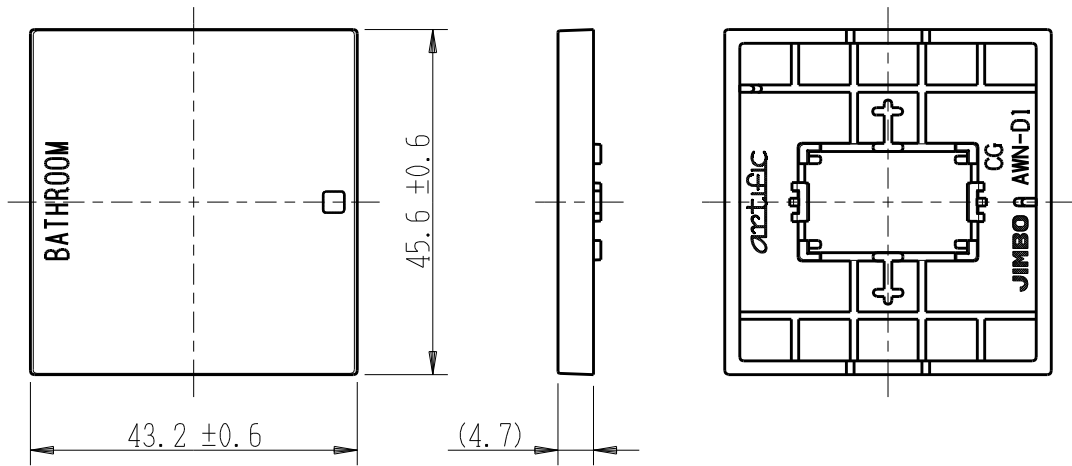

製 番	AWN-D1-B02 CG	製 品 名	artific series	第三角法
			操作板 2個用	

樹脂色

CG: Contemporary Gray: コンテンポラリー グレー

文字色; オリジナルグレー

※ 仕様及び外観は商品改良のため、予告なく変更する事がありますので、都度、最新版をご確認ください。

作 成	2026年03月02日	 神保電器株式会社
--------	-------------	-----------------------------------------------------------------------------------------------------