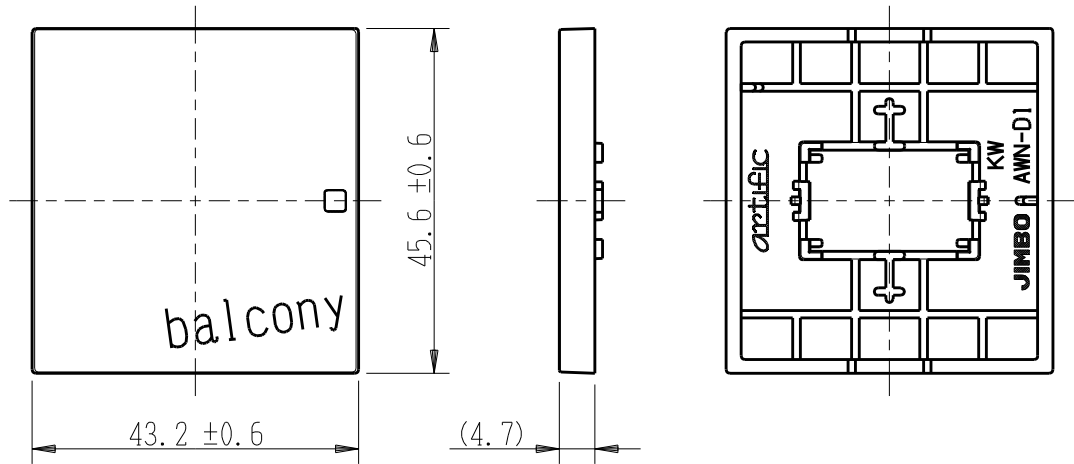

製 番	AWN-D1-B01 KW	製 品 名	artific series	第三角法
			操作板 2個用	

樹脂色

KW: Kinetic White: キネティック ホワイト

文字色; オリジナルグレー

※ 仕様及び外観は商品改良のため、予告なく変更する事がありますので、都度、最新版をご確認ください。

作 成	2026年03月03日	 神保電器株式会社
--------	-------------	--