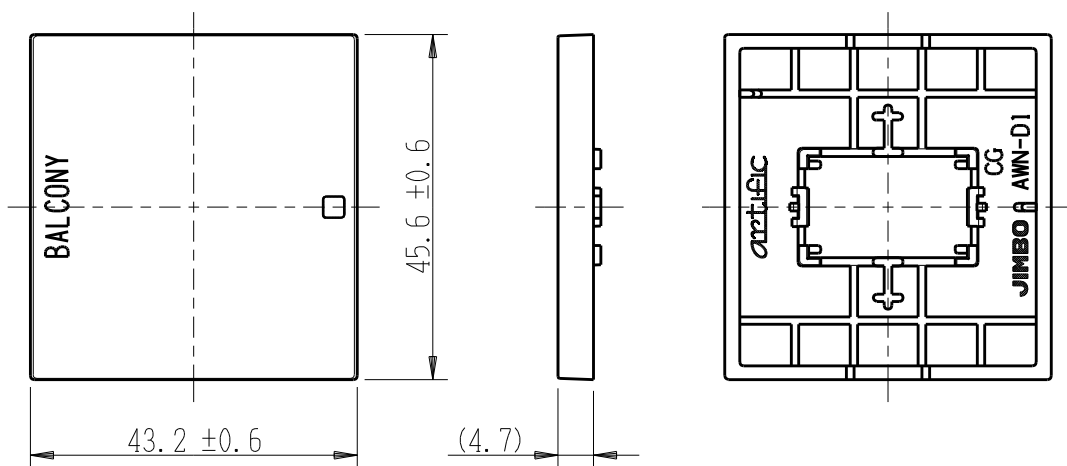

製 番	AWN-D1-B01 CG	製 品 名	artific series	
			操作板 2個用	
			第三角法	

樹脂色

CG: Contemporary Gray: コンテンポラリー グレー

文字色; オリジナルグレー

※ 仕様及び外観は商品改良のため、予告なく変更する事がありますので、都度、最新版をご確認ください。

作 成	2026年03月02日	 神保電器株式会社	
--------	-------------	--	--