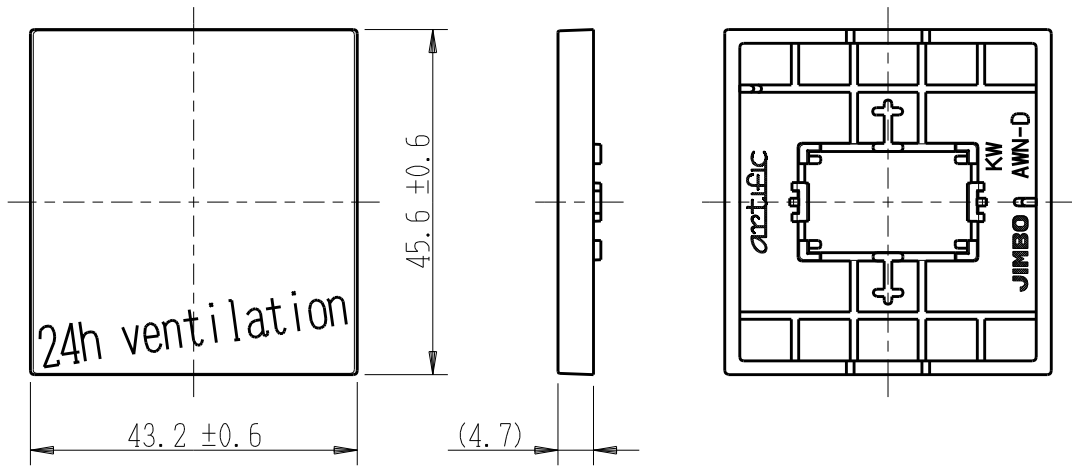

製 番	AWN-D-V02 KW	製 品 名	artific series	
			操作板 2個用	
			第三角法	

樹脂色

KW: Kinetic White: キネティック ホワイト

文字色; オリジナルグレー

※ 仕様及び外観は商品改良のため、予告なく変更する事がありますので、都度、最新版をご確認ください。

作 成	2026年03月02日	 神保電器株式会社	
--------	-------------	--	--