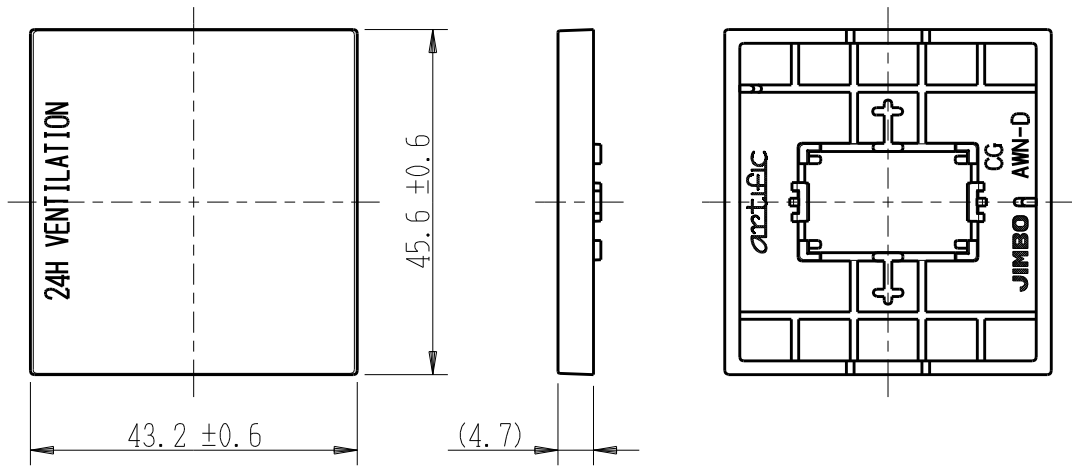

製 番	AWN-D-V02 CG	製 品 名	artific series	
			操作板 2個用	
			第三角法	

樹脂色

CG: Contemporary Gray: コンテンポラリー グレー

文字色; オリジナルグレー

※ 仕様及び外観は商品改良のため、予告なく変更する事がありますので、都度、最新版をご確認ください。

作 成	2026年03月02日	 神保電器株式会社	
--------	-------------	--	--