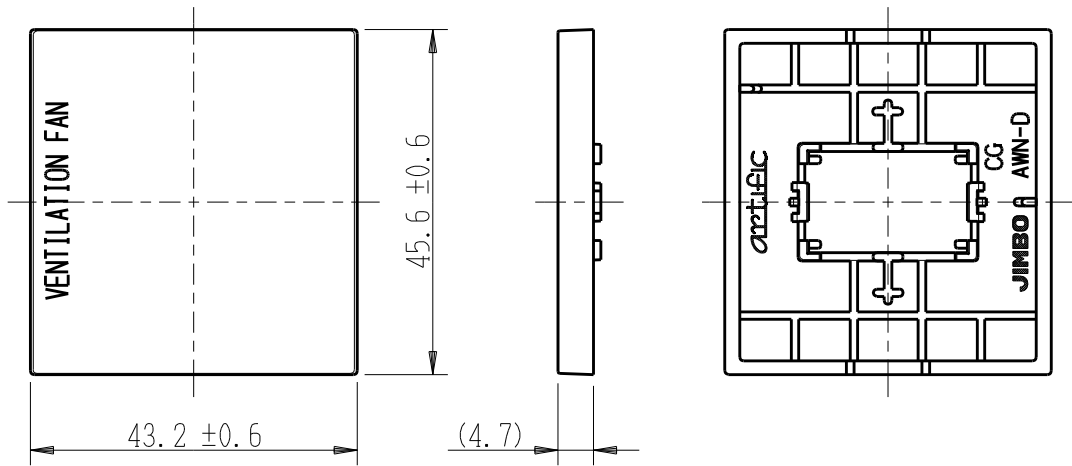

製 番	AWN-D-V01 CG	製 品 名	artific series	第三角法
			操作板 2個用	

樹脂色

CG: Contemporary Gray: コンテンポラリー グレー

文字色; オリジナルグレー

※ 仕様及び外観は商品改良のため、予告なく変更する事がありますので、都度、最新版をご確認ください。

作 成	2026年03月02日	 神保電器株式会社
--------	-------------	--