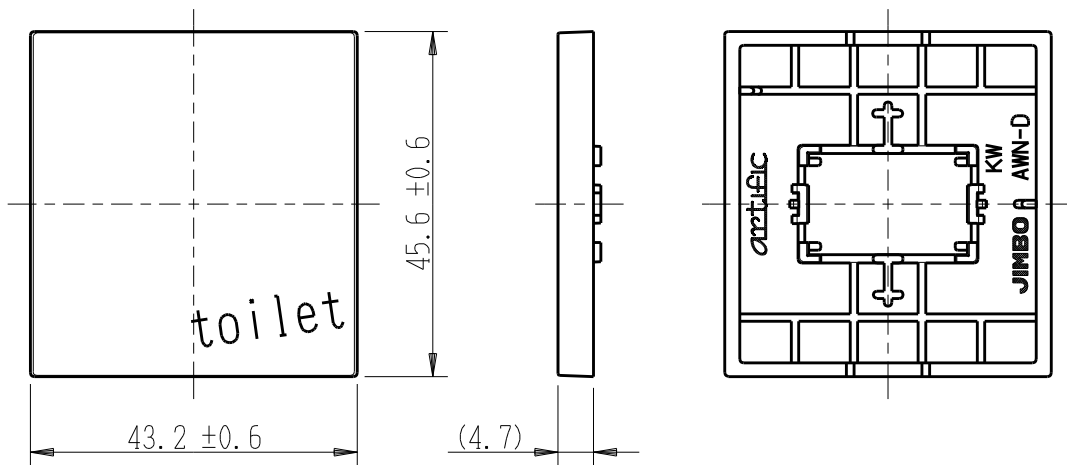

製 番	AWN-D-T01 KW	製 品 名	artific series	
			操作板 2個用	第三角法

樹脂色

KW: Kinetic White: キネティック ホワイト

文字色; オリジナルグレー

※ 仕様及び外観は商品改良のため、予告なく変更する事がありますので、都度、最新版をご確認ください。

作 成	2026年03月02日	 <b>神保電器株式会社</b>	
--------	-------------	---	--