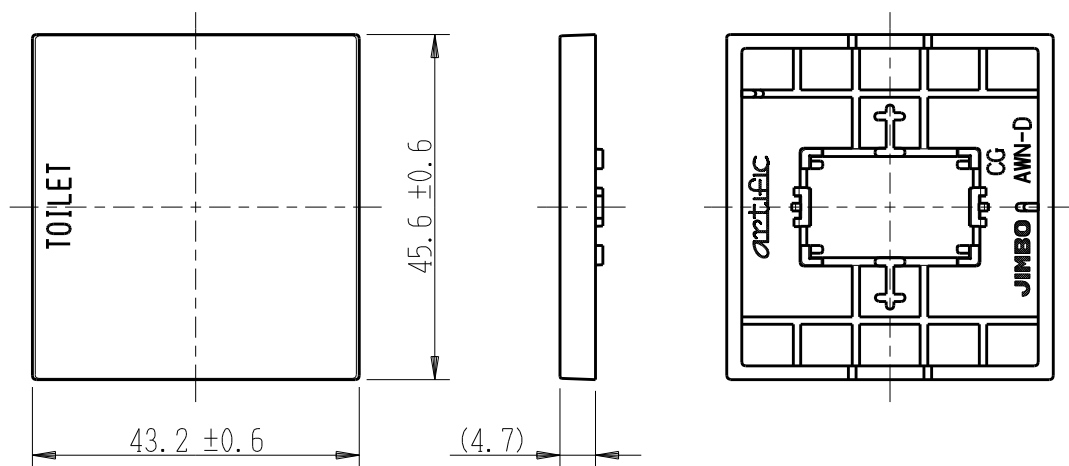

製 番	AWN-D-T01 CG	製 品 名	artific series	
			操作板 2個用	
			第三角法	

樹脂色

CG: Contemporary Gray: コンテンポラリー グレー

文字色; オリジナルグレー

※ 仕様及び外観は商品改良のため、予告なく変更する事がありますので、都度、最新版をご確認ください。

作 成	2026年03月02日	 神保電器株式会社
--------	-------------	--