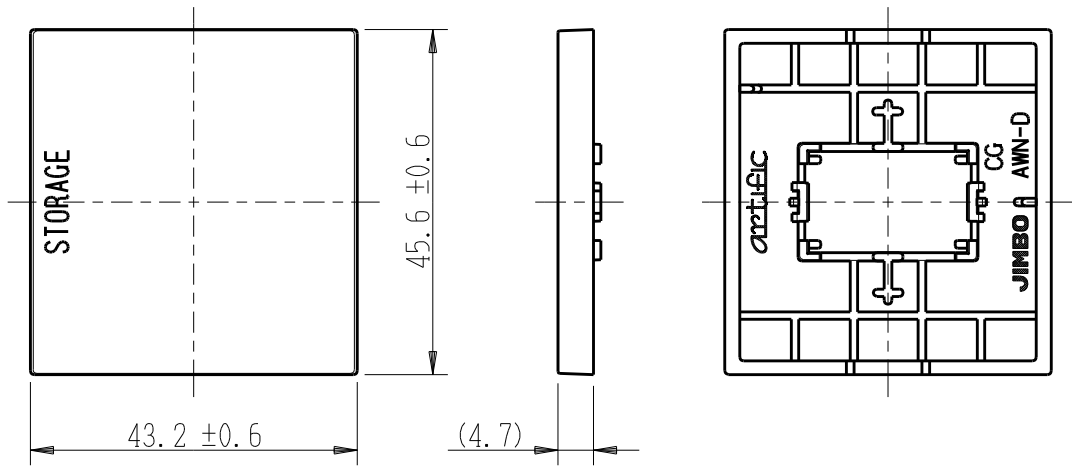

製 番	AWN-D-S02 CG	製 品 名	artific series	
			操作板 2個用	
			第三角法	

樹脂色

CG: Contemporary Gray: コンテンポラリー グレー

文字色; オリジナルグレー

※ 仕様及び外観は商品改良のため、予告なく変更する事がありますので、都度、最新版をご確認ください。

作 成	2026年03月02日	 神保電器株式会社	
--------	-------------	--	--