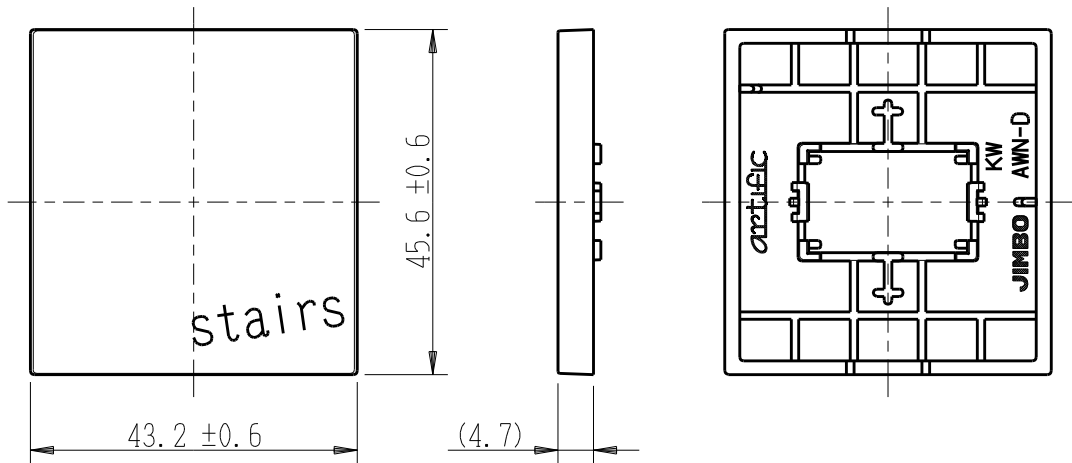

製 番	AWN-D-S01 KW	製 品 名	artific series	
			操作板 2個用	
			第三角法	

樹脂色

KW: Kinetic White: キネティック ホワイト

文字色; オリジナルグレー

※ 仕様及び外観は商品改良のため、予告なく変更する事がありますので、都度、最新版をご確認ください。

作 成	2026年03月02日	 神保電器株式会社	
--------	-------------	---	--