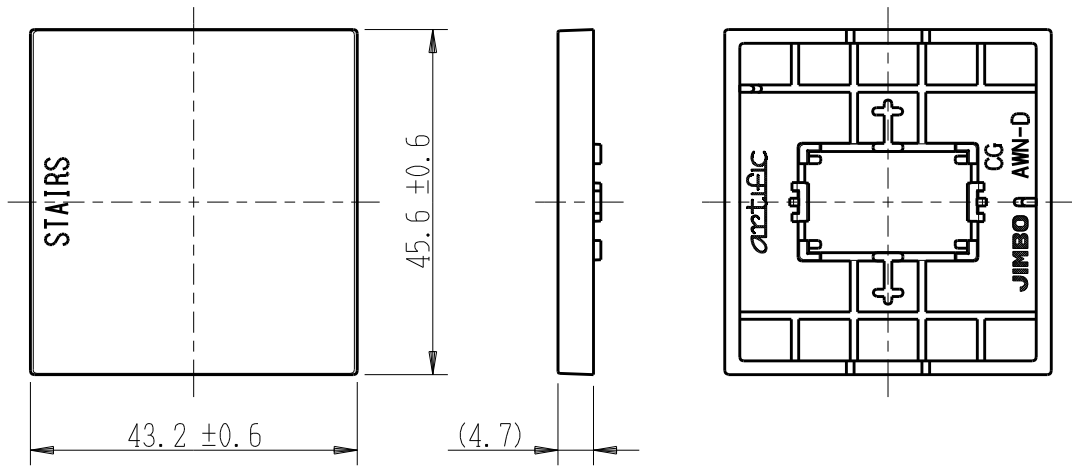

製 番	AWN-D-S01 CG	製 品 名	artific series	第三角法
			操作板 2個用	

樹脂色

CG: Contemporary Gray: コンテンポラリー グレー

文字色; オリジナルグレー

※ 仕様及び外観は商品改良のため、予告なく変更する事がありますので、都度、最新版をご確認ください。

作 成	2026年03月02日	 <b>神保電器株式会社</b>
--------	-------------	---