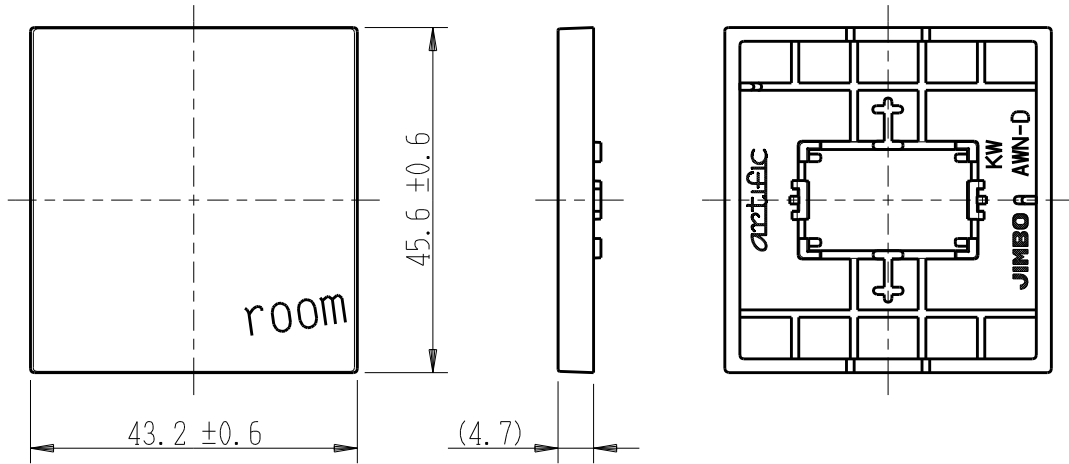

製 番	AWN-D-R01 KW	製 品 名	artific series	第三角法
			操作板 2個用	

樹脂色

KW: Kinetic White: キネティック ホワイト

文字色; オリジナルグレー

※ 仕様及び外観は商品改良のため、予告なく変更する事がありますので、都度、最新版をご確認ください。

作 成	2026年03月02日	 神保電器株式会社
--------	-------------	---