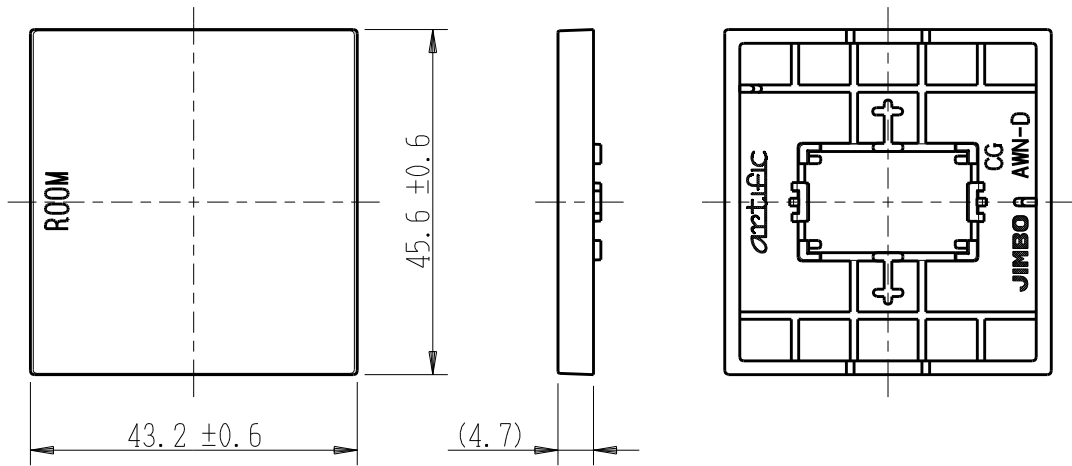

製 番	AWN-D-R01 CG	製 品 名	artific series	
			操作板 2個用	
			第三角法	

樹脂色

CG: Contemporary Gray: コンテンポラリー グレー

文字色; オリジナルグレー

※ 仕様及び外観は商品改良のため、予告なく変更する事がありますので、都度、最新版をご確認ください。

作 成	2026年03月02日	 神保電器株式会社
--------	-------------	--