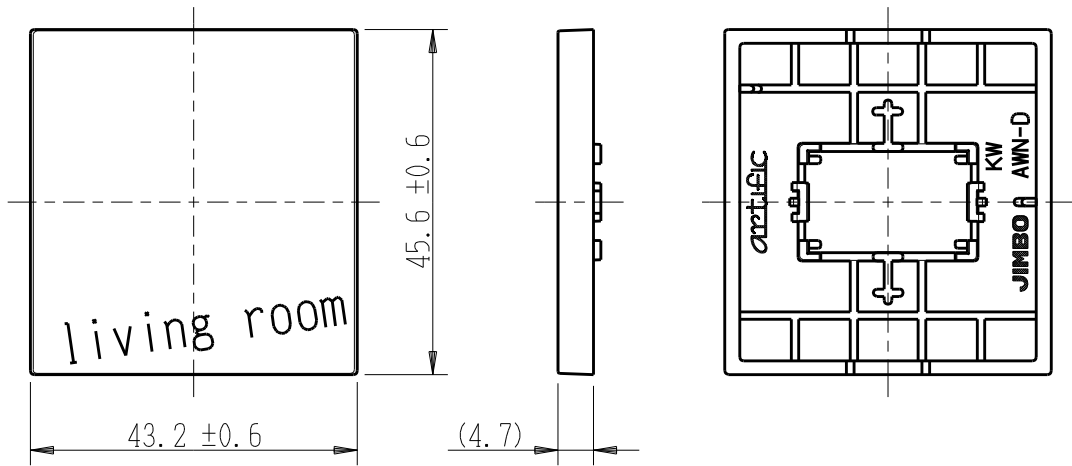

製 番	AWN-D-L03 KW	製 品 名	artific series	
			操作板 2個用	第三角法

樹脂色

KW: Kinetic White: キネティック ホワイト

文字色; オリジナルグレー

※ 仕様及び外観は商品改良のため、予告なく変更する事がありますので、都度、最新版をご確認ください。

作 成	2026年03月02日	 神保電器株式会社	
--------	-------------	--	--