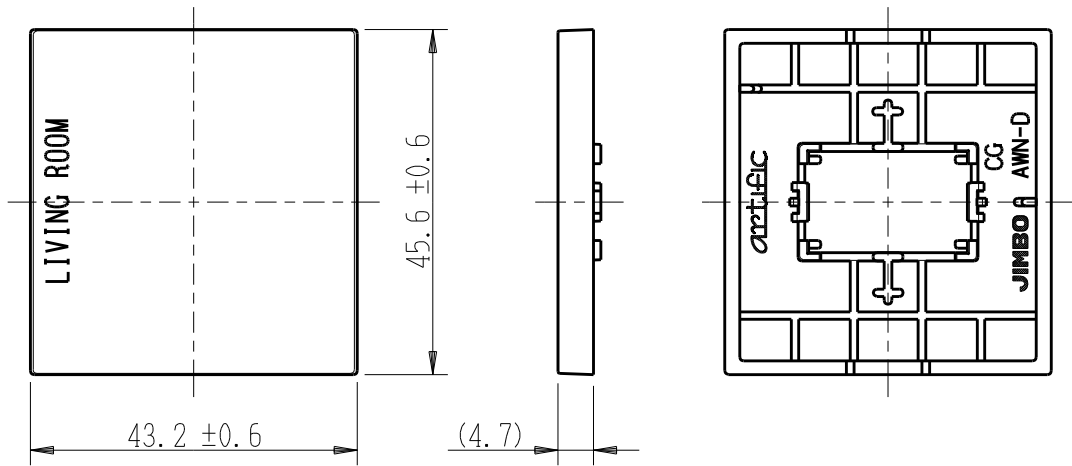

製 番	AWN-D-L03 CG	製 品 名	artific series	
			操作板 2個用	
			第三角法	

樹脂色

CG: Contemporary Gray: コンテンポラリー グレー

文字色; オリジナルグレー

※ 仕様及び外観は商品改良のため、予告なく変更する事がありますので、都度、最新版をご確認ください。

作 成	2026年03月02日	 神保電器株式会社
--------	-------------	---