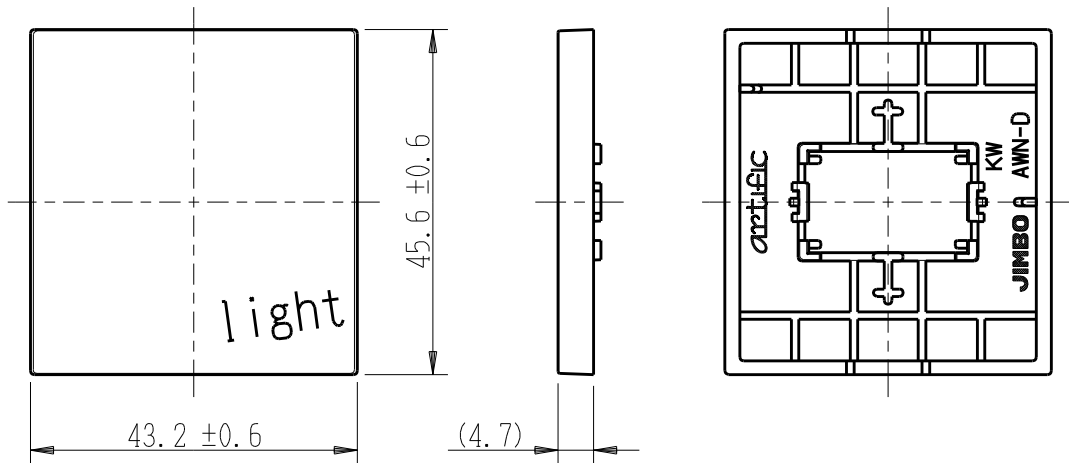

製 番	AWN-D-L02 KW	製 品 名	artific series	第三角法
			操作板 2個用	

樹脂色

KW: Kinetic White: キネティック ホワイト

文字色; オリジナルグレー

※ 仕様及び外観は商品改良のため、予告なく変更する事がありますので、都度、最新版をご確認ください。