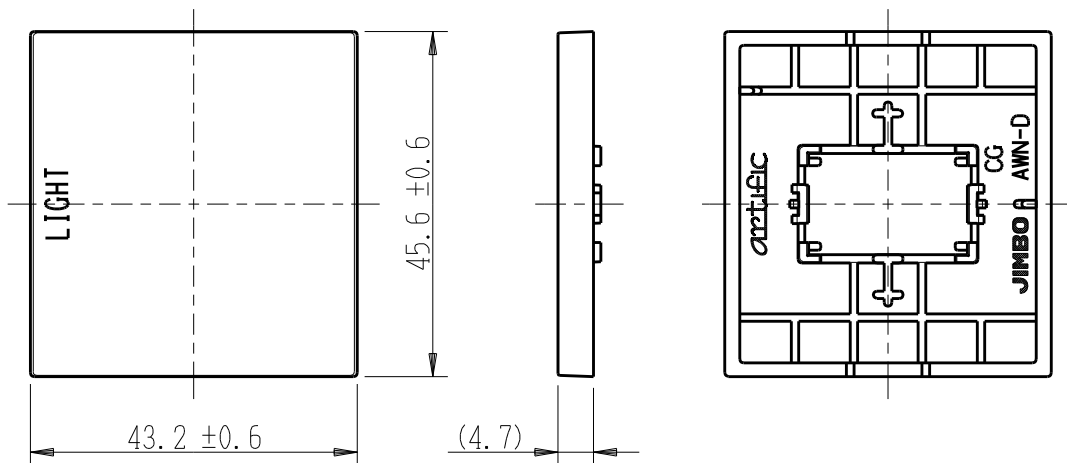

製 番	AWN-D-L02 CG	製 品 名	artific series	第三角法
			操作板 2個用	

樹脂色

CG: Contemporary Gray: コンテンポラリー グレー

文字色; オリジナルグレー

※ 仕様及び外観は商品改良のため、予告なく変更する事がありますので、都度、最新版をご確認ください。

作 成	2026年03月02日	 神保電器株式会社
--------	-------------	--