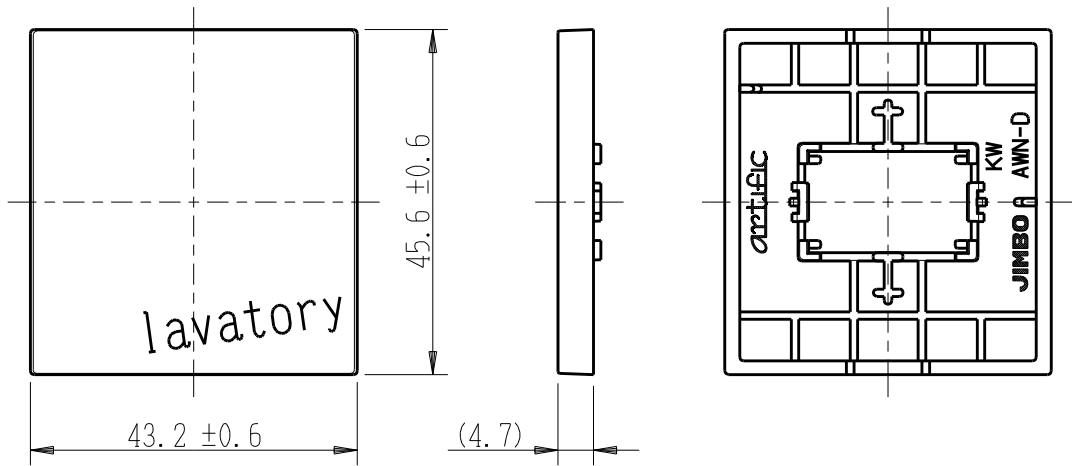

製 番	AWN-D-L01 KW	製 品 名	artific series	
			操作板 2個用	第三角法

樹脂色

KW: Kinetic White: キネティック ホワイト

文字色; オリジナルグレー

※ 仕様及び外観は商品改良のため、予告なく変更する事がありますので、都度、最新版をご確認ください。

作 成	2026年03月02日	 神保電器株式会社
--------	-------------	--