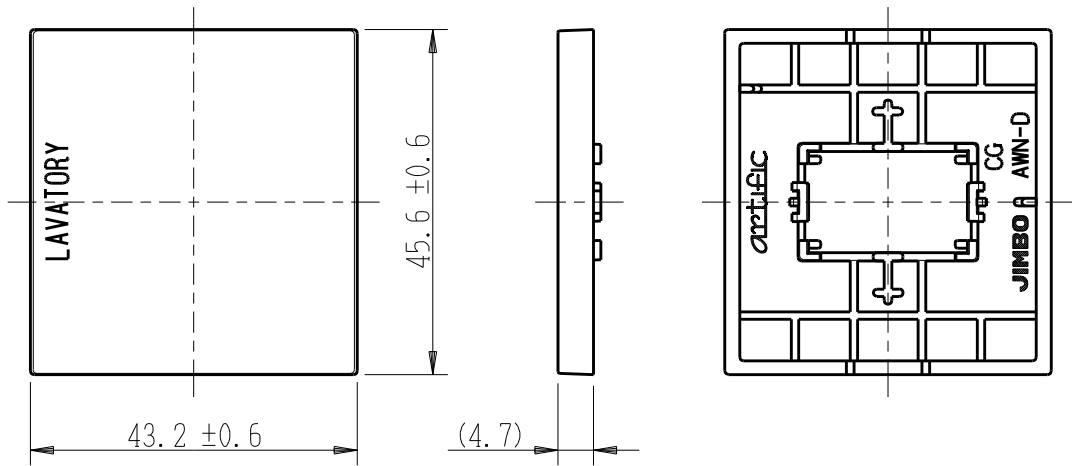

製 番	AWN-D-L01 CG	製 品 名	artific series	
			操作板 2個用	第三角法

樹脂色

CG: Contemporary Gray: コンテンポラリー グレー

文字色; オリジナルグレー

※ 仕様及び外観は商品改良のため、予告なく変更する事がありますので、都度、最新版をご確認ください。