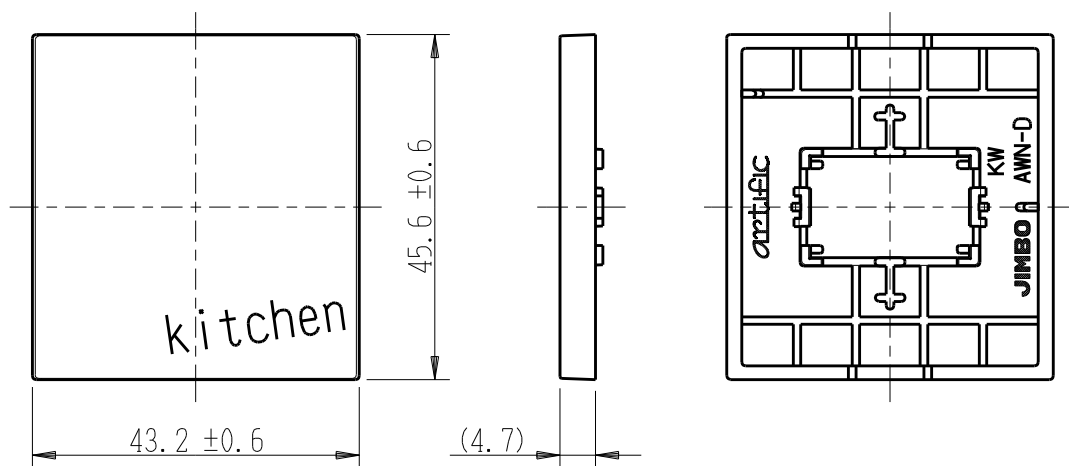

製 番	AWN-D-K01 KW	製 品 名	artific series	
			操作板 2個用	第三角法

樹脂色

KW: Kinetic White: キネティック ホワイト

文字色; オリジナルグレー

※ 仕様及び外観は商品改良のため、予告なく変更する事がありますので、都度、最新版をご確認ください。

作 成	2026年03月02日	 神保電器株式会社	
--------	-------------	--	--