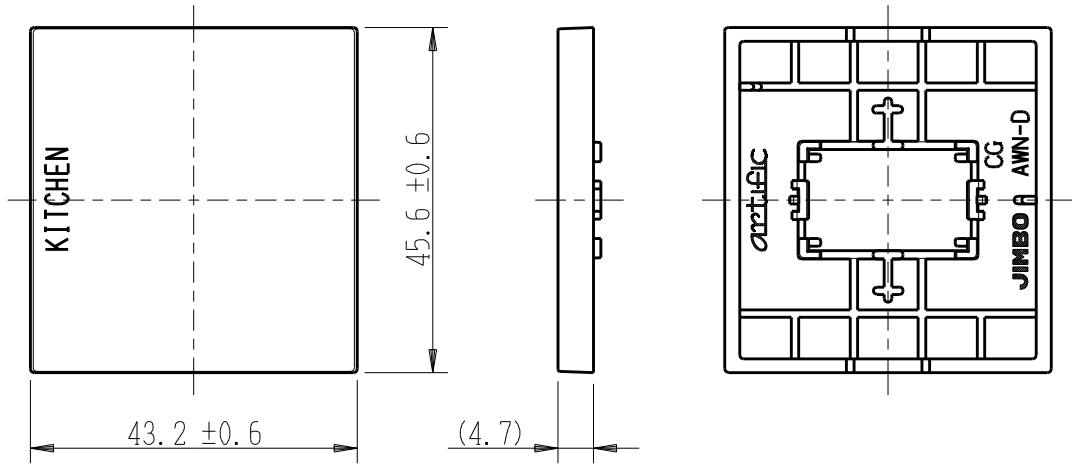

製 番	AWN-D-K01 CG	製 品 名	artific series	第三角法
			操作板 2個用	

樹脂色

CG: Contemporary Gray: コンテンポラリー グレー

文字色; オリジナルグレー

※ 仕様及び外観は商品改良のため、予告なく変更する事がありますので、都度、最新版をご確認ください。

作 成	2026年03月02日	 神保電器株式会社
--------	-------------	---