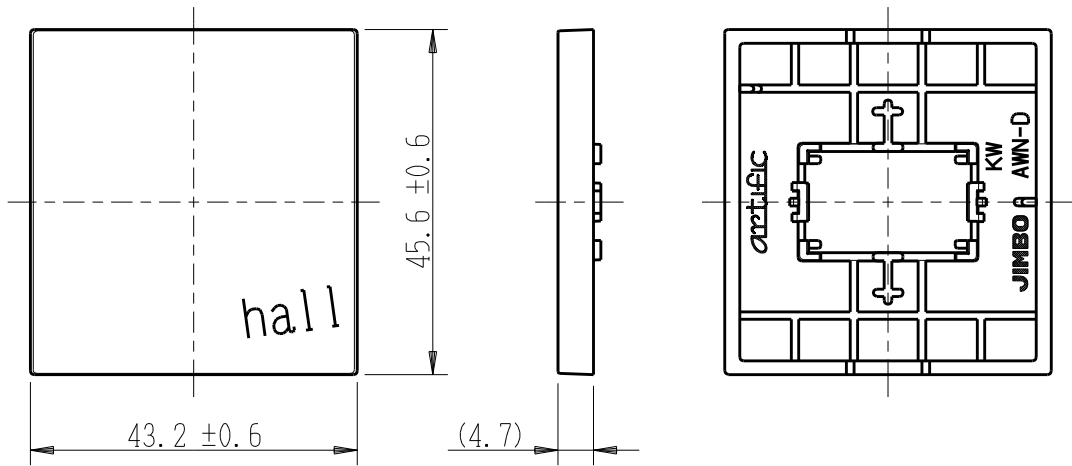

製 番	AWN-D-H01 KW	製 品 名	artific series	第三角法
			操作板 2個用	

樹脂色

KW: Kinetic White: キネティック ホワイト

文字色; オリジナルグレー

※ 仕様及び外観は商品改良のため、予告なく変更する事がありますので、都度、最新版をご確認ください。

作 成	2026年03月02日	 神保電器株式会社
--------	-------------	--