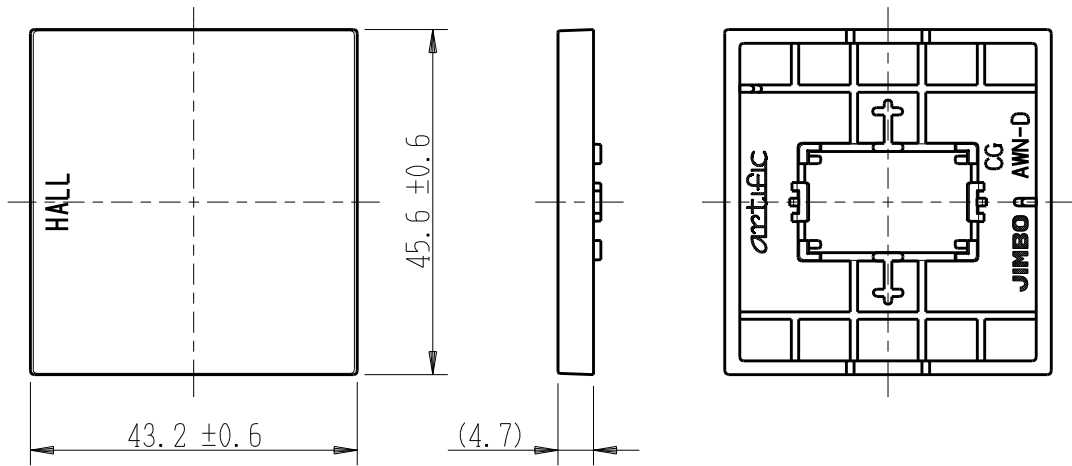

製 番	AWN-D-H01 CG	製 品 名	artific series	
			操作板 2個用	
			第三角法	

樹脂色

CG: Contemporary Gray: コンテンポラリー グレー

文字色; オリジナルグレー

※ 仕様及び外観は商品改良のため、予告なく変更する事がありますので、都度、最新版をご確認ください。

作 成	2026年03月02日	 神保電器株式会社
--------	-------------	--