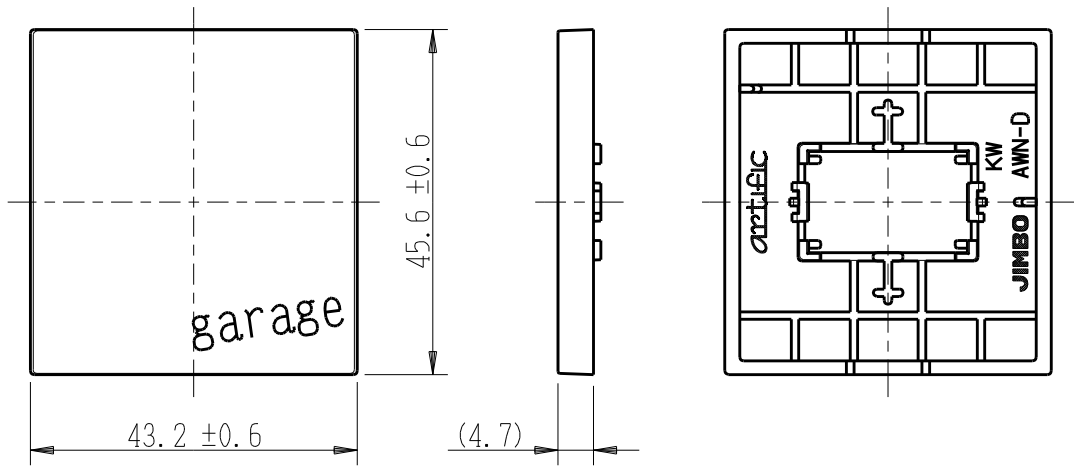

製 番	AWN-D-G01 KW	製 品 名	artific series	第三角法
			操作板 2個用	

樹脂色

KW: Kinetic White: キネティック ホワイト

文字色; オリジナルグレー

※ 仕様及び外観は商品改良のため、予告なく変更する事がありますので、都度、最新版をご確認ください。

作 成	2026年03月02日	 神保電器株式会社
--------	-------------	---