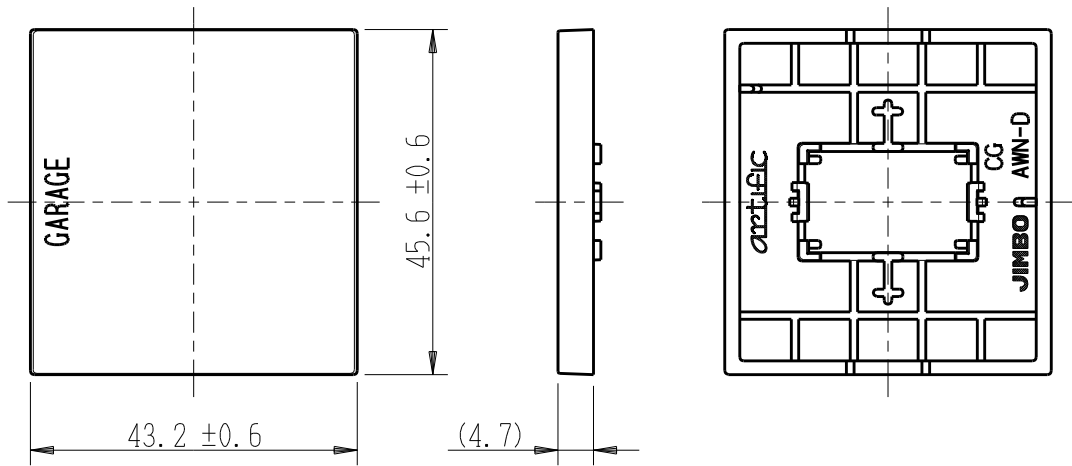

製 番	AWN-D-G01 CG	製 品 名	artific series	
			操作板 2個用	
			第三角法	

樹脂色

CG: Contemporary Gray: コンテンポラリー グレー

文字色; オリジナルグレー

※ 仕様及び外観は商品改良のため、予告なく変更する事がありますので、都度、最新版をご確認ください。

作 成	2026年03月02日	 神保電器株式会社	
--------	-------------	--	--