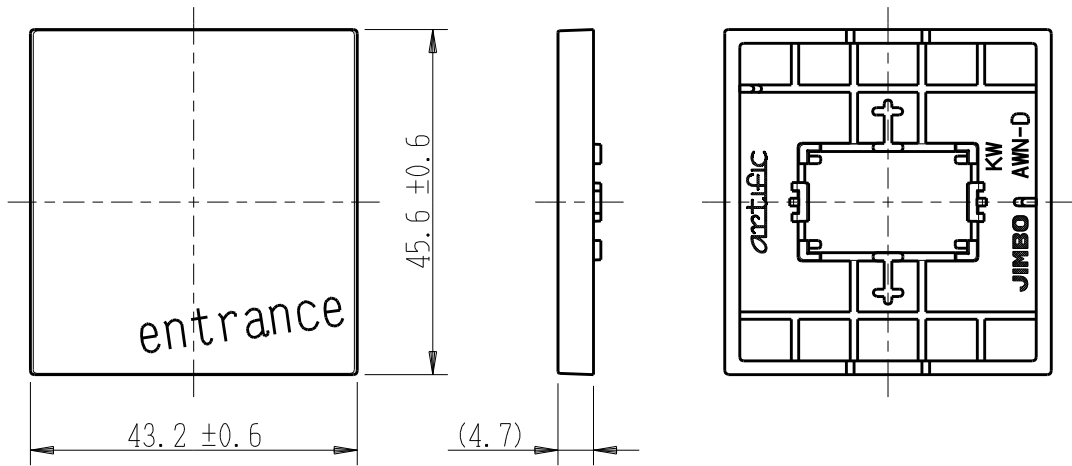

製 番	AWN-D-E01 KW	製 品 名	artific series	
			操作板 2個用	第三角法

樹脂色

KW: Kinetic White: キネティック ホワイト

文字色; オリジナルグレー

※ 仕様及び外観は商品改良のため、予告なく変更する事がありますので、都度、最新版をご確認ください。

作 成	2026年03月02日	 神保電器株式会社	
--------	-------------	---	--