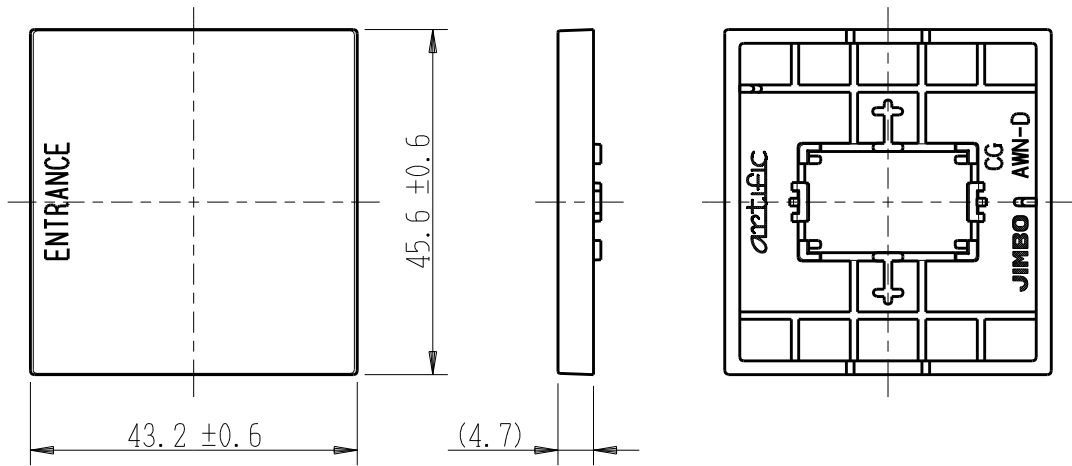

製 番	AWN-D-E01 CG	製 品 名	artific series	
			操作板 2個用	
			第三角法	

樹脂色

CG: Contemporary Gray: コンテンポラリー グレー

文字色; オリジナルグレー

※ 仕様及び外観は商品改良のため、予告なく変更する事がありますので、都度、最新版をご確認ください。

作 成	2026年03月02日	 神保電器株式会社	
--------	-------------	--	--