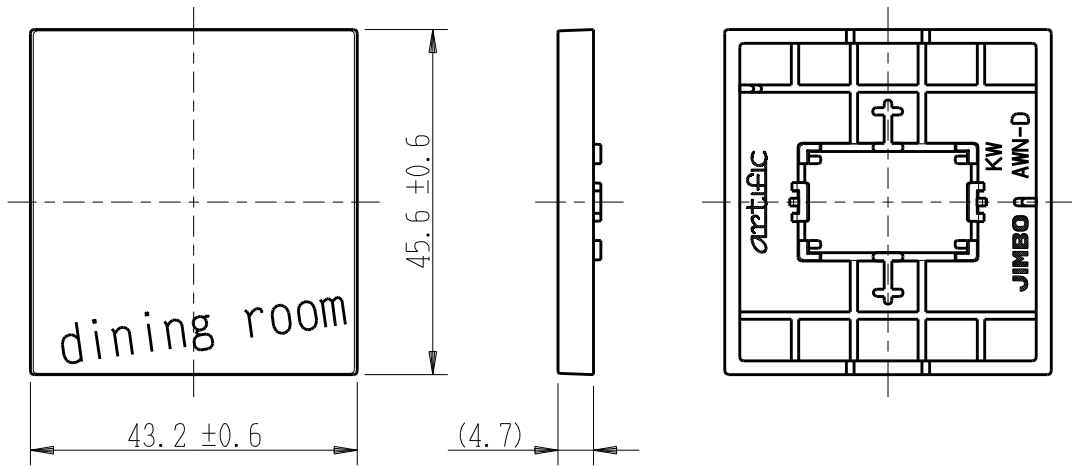

製 番	AWN-D-D03 KW	製 品 名	artific series	
			操作板 2個用	第三角法

樹脂色

KW: Kinetic White: キネティック ホワイト

文字色; オリジナルグレー

※ 仕様及び外観は商品改良のため、予告なく変更する事がありますので、都度、最新版をご確認ください。

作 成	2026年03月02日	 神保電器株式会社	
--------	-------------	---	--