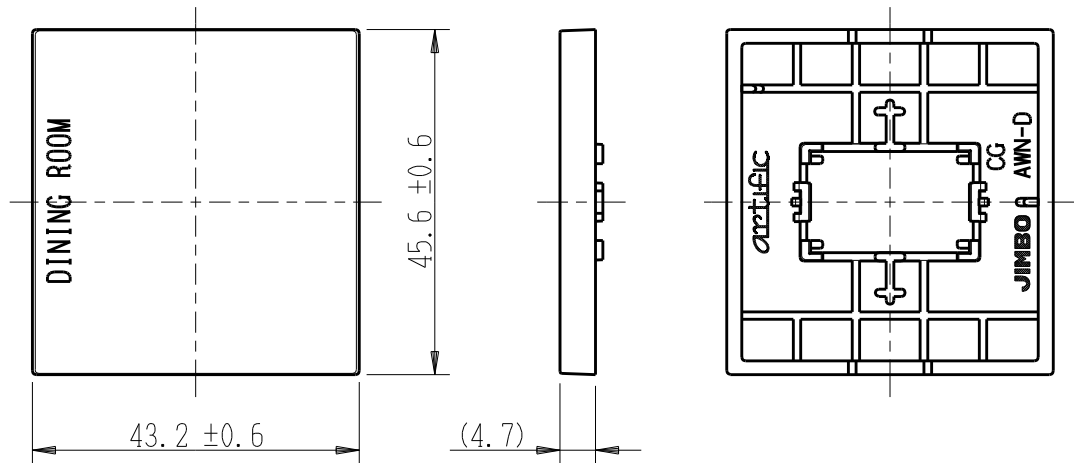

製 番	AWN-D-D03 CG	製 品 名	artific series	第三角法
			操作板 2個用	

樹脂色

CG: Contemporary Gray: コンテンポラリー グレー

文字色; オリジナルグレー

※ 仕様及び外観は商品改良のため、予告なく変更する事がありますので、都度、最新版をご確認ください。

作 成	2026年03月02日	 <b>神保電器株式会社</b>
--------	-------------	---