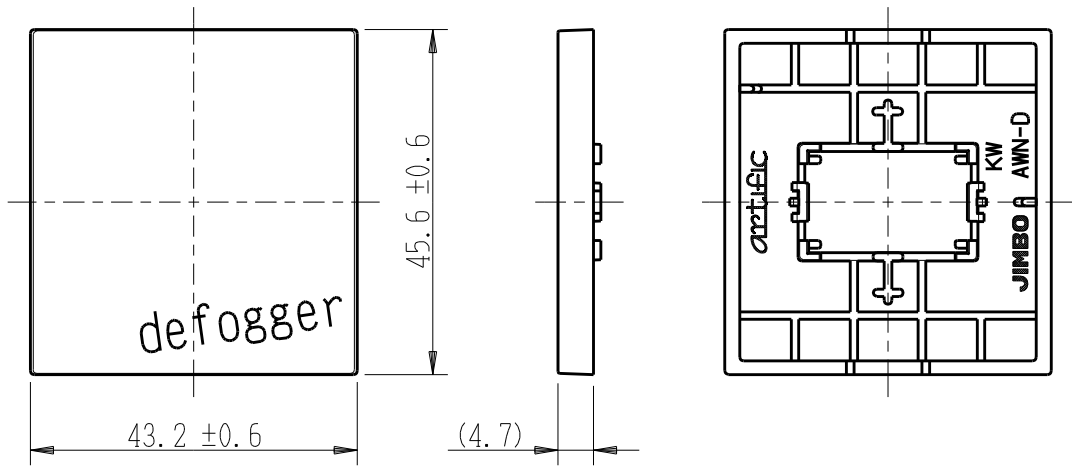

製 番	AWN-D-D02 KW	製 品 名	artific series	
			操作板 2個用	第三角法

樹脂色

KW: Kinetic White: キネティック ホワイト

文字色; オリジナルグレー

※ 仕様及び外観は商品改良のため、予告なく変更する事がありますので、都度、最新版をご確認ください。

作 成	2026年03月02日	 神保電器株式会社	
--------	-------------	--	--