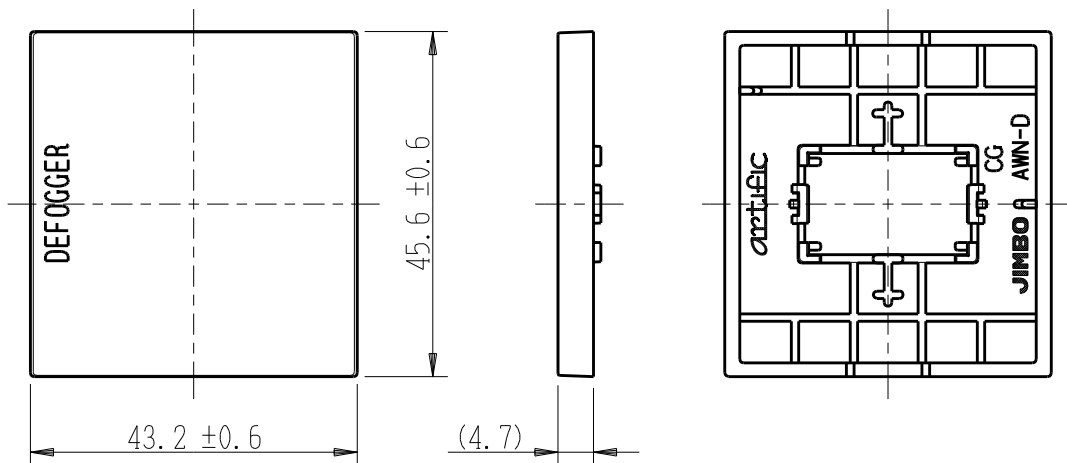

製 番	AWN-D-D02 CG	製 品 名	artific series	第三角法
			操作板 2個用	

樹脂色

CG: Contemporary Gray: コンテンポラリー グレー

文字色; オリジナルグレー

※ 仕様及び外観は商品改良のため、予告なく変更する事がありますので、都度、最新版をご確認ください。