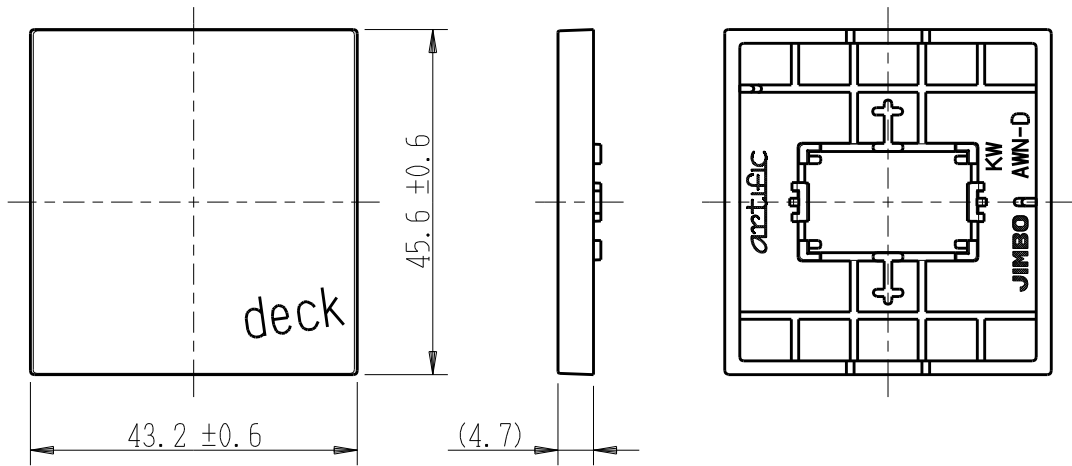

製 番	AWN-D-D01 KW	製 品 名	artific series	第三角法
			操作板 2個用	

樹脂色

KW: Kinetic White: キネティック ホワイト

文字色; オリジナルグレー

※ 仕様及び外観は商品改良のため、予告なく変更する事がありますので、都度、最新版をご確認ください。

作 成	2026年03月02日	 神保電器株式会社
--------	-------------	--