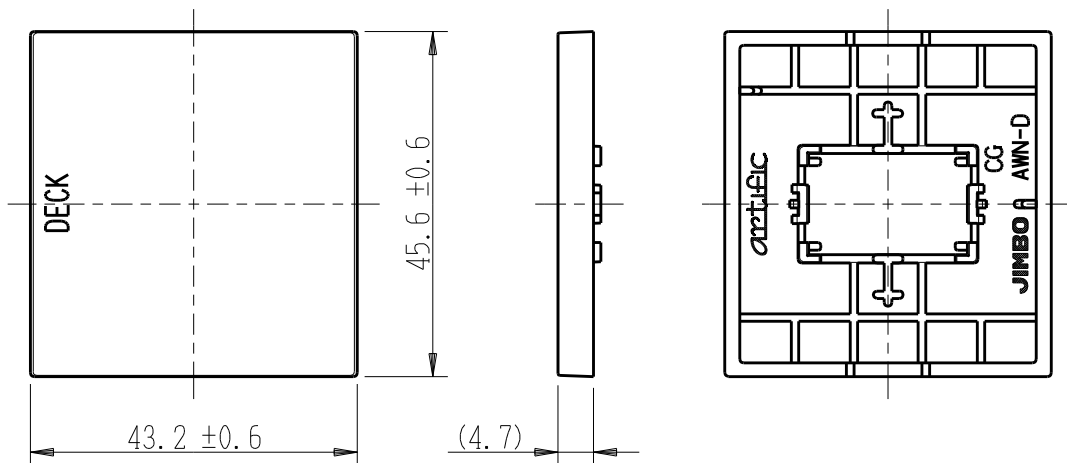

製 番	AWN-D-D01 CG	製 品 名	artific series	第三角法
			操作板 2個用	

樹脂色

CG: Contemporary Gray: コンテンポラリー グレー

文字色; オリジナルグレー

※ 仕様及び外観は商品改良のため、予告なく変更する事がありますので、都度、最新版をご確認ください。

作 成	2026年03月02日	 神保電器株式会社
--------	-------------	---