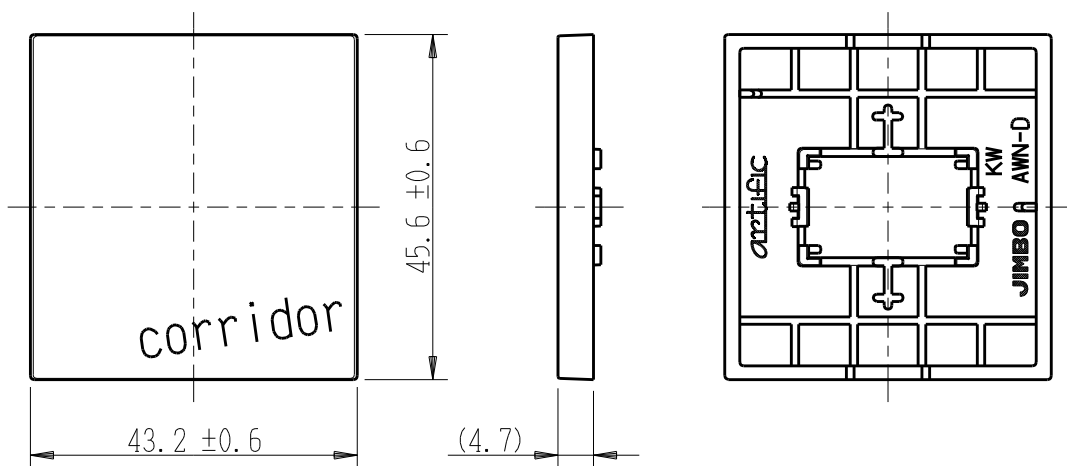

製 番	AWN-D-C02 KW	製 品 名	artific series	
			操作板 2個用	第三角法

樹脂色

KW: Kinetic White: キネティック ホワイト

文字色; オリジナルグレー

※ 仕様及び外観は商品改良のため、予告なく変更する事がありますので、都度、最新版をご確認ください。

作 成	2026年03月02日	 神保電器株式会社	
--------	-------------	---	--