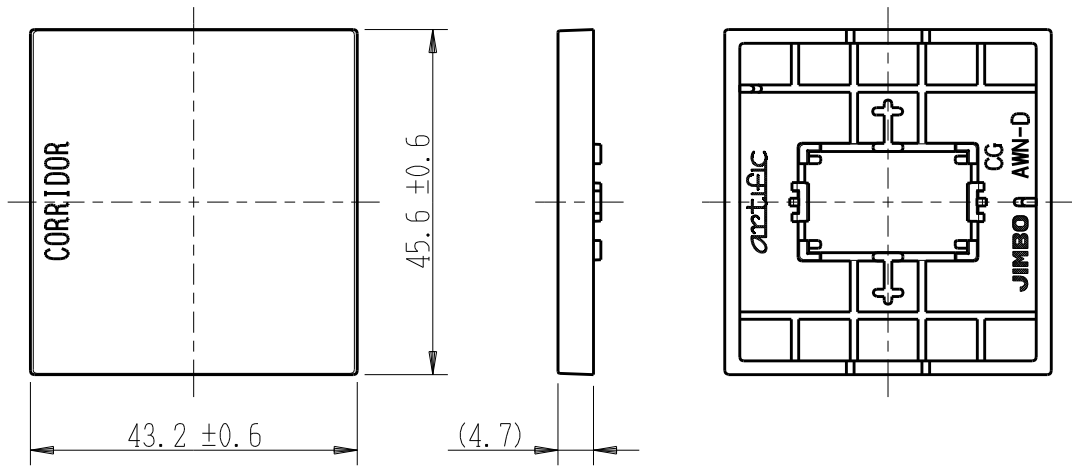

製 番	AWN-D-C02 CG	製 品 名	artific series	
			操作板 2個用	
			第三角法	

樹脂色

CG: Contemporary Gray: コンテンポラリー グレー

文字色; オリジナルグレー

※ 仕様及び外観は商品改良のため、予告なく変更する事がありますので、都度、最新版をご確認ください。

作 成	2026年03月02日	 神保電器株式会社	
--------	-------------	---	--