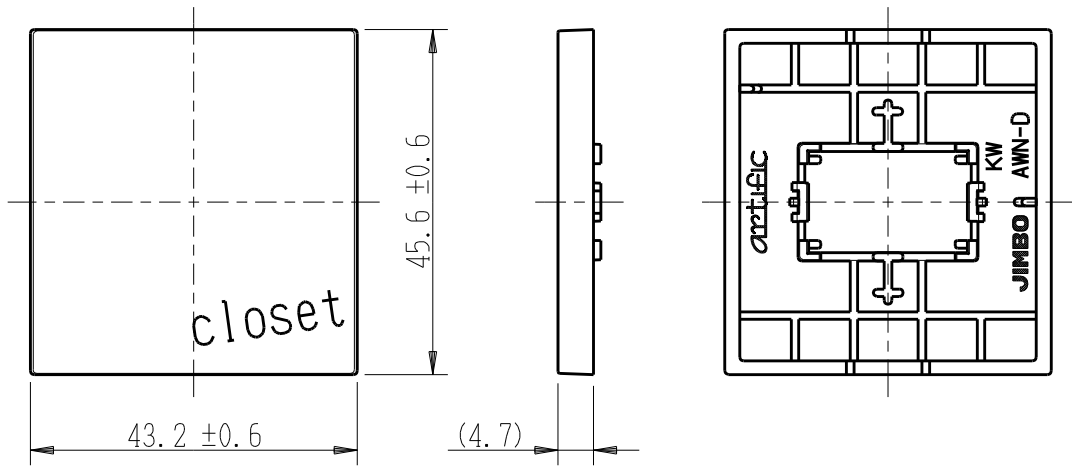

製 番	AWN-D-C01 KW	製 品 名	artific series	
			操作板 2個用	第三角法

樹脂色

KW: Kinetic White: キネティック ホワイト

文字色; オリジナルグレー

※ 仕様及び外観は商品改良のため、予告なく変更する事がありますので、都度、最新版をご確認ください。

作 成	2026年03月02日	 神保電器株式会社
--------	-------------	--