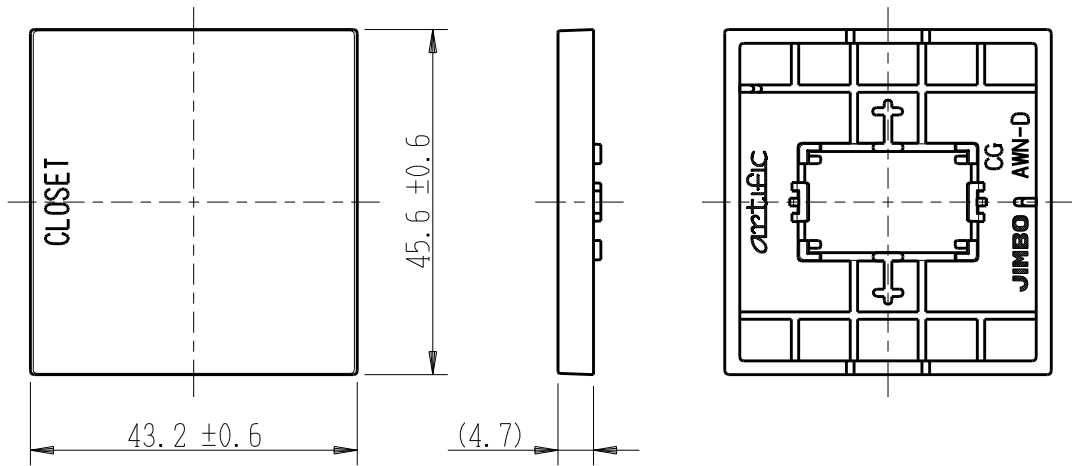

製 番	AWN-D-C01 CG	製 品 名	artific series	第三角法
			操作板 2個用	

樹脂色

CG: Contemporary Gray: コンテンポラリー グレー

文字色; オリジナルグレー

※ 仕様及び外観は商品改良のため、予告なく変更する事がありますので、都度、最新版をご確認ください。

作 成	2026年03月02日	 神保電器株式会社
--------	-------------	---